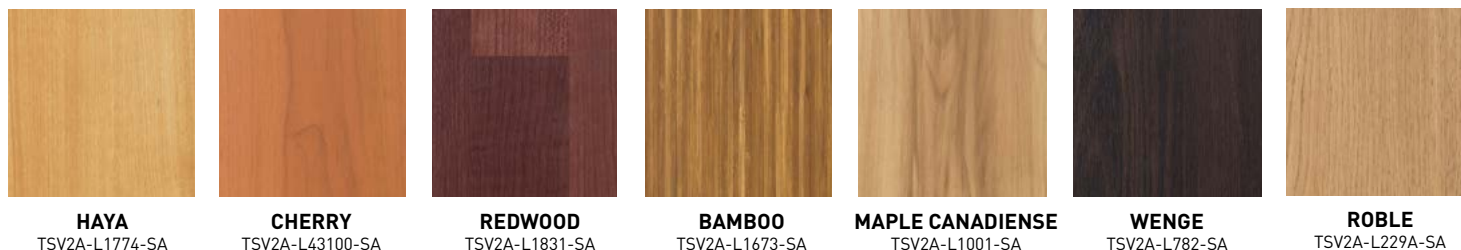

PVC [Plastic Vinyl Core]

▶ JOY

Joy es el recubrimiento económico por excelencia con presentación tipo duela que permite ser adherido al sustrato dando un tono cálido a cualquier superficie y con apariencia de maderas naturales.

Dimensiones			Presentación			Clase de uso	Aplicación	Abrasión	Biselado	Garantía(Años)
Largo	Ancho	Espesor	m²/Caja	Pz/Caja	kg/Caja					
914.4 mm	152.4 mm	2 mm	5.02 m²/caja	36	19.95 kg / caja	-	Residencial	-	Sin bisel	Uso residencial: 6 años

EFT [Environmentally Friendly Tile]

▶ PIETRA

Pietra, un piso 100% ecológico hecho a base de minerales y fabricado en Alemania es algo nunca antes visto. Con este piso tu huella de carbono será cero y tu espacio se verá igual de limpio y armonioso que la misma Bavaria.