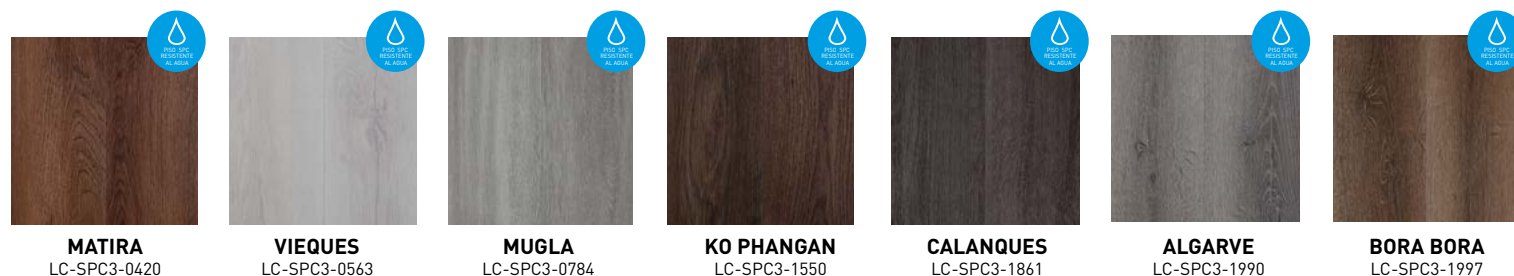

► EPIC

MATIRA
LC-SPC3-0420

VIEQUES
LC-SPC3-0563

MUGLA
LC-SPC3-0784

KO PHANGAN
LC-SPC3-1550

CALANQUES
LC-SPC3-1861

ALGARVE
LC-SPC3-1990

BORA BORA
LC-SPC3-1997

Dimensiones			Presentación			Clase de uso	Aplicación	Capa de desgaste	Abrasión	Biselado	Garantía(Años)
Largo	Ancho	Espesor	m²/Caja	Pz/Caja	kg/Caja						
1235 mm	178 mm	3 mm	2.638m²/caja	12	-	31	Residencial y comercial ligero	0.3mm	AC3	Sin Bisel	12 años residencial 3 años comercial