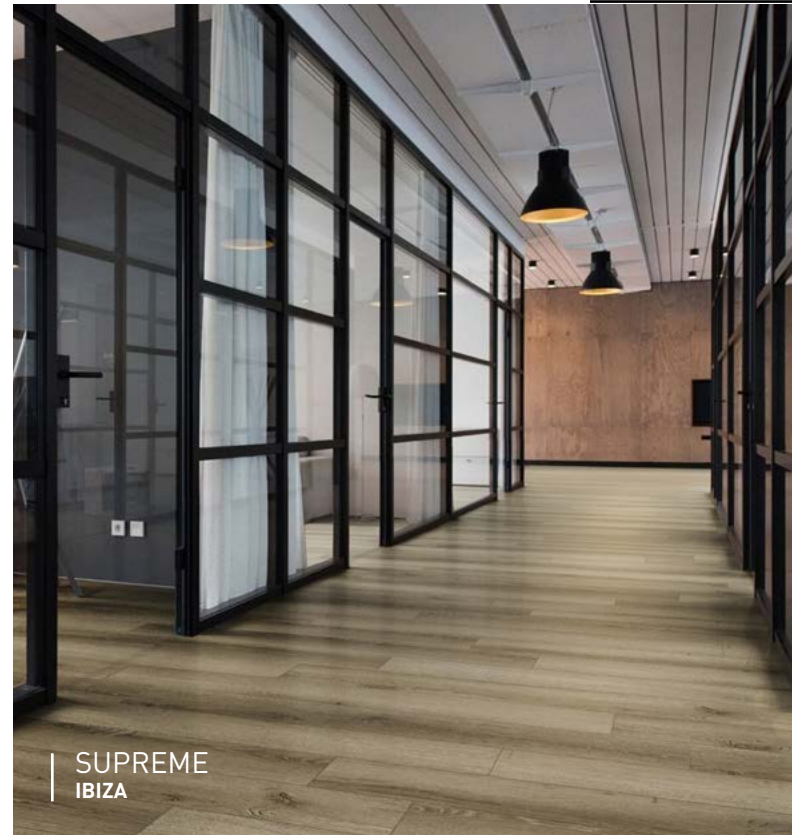

WPC+LVT

▶ AUSTRALIA

Creado para ser un piso que resuelve problemas de humedad, agua, ruido, despostillamiento, aspereza, y sensación fría al tacto. Australia no solamente es la creación más nueva en el mundo de los pisos, también es la estructura de mayor crecimiento en ventas a nivel mundial.