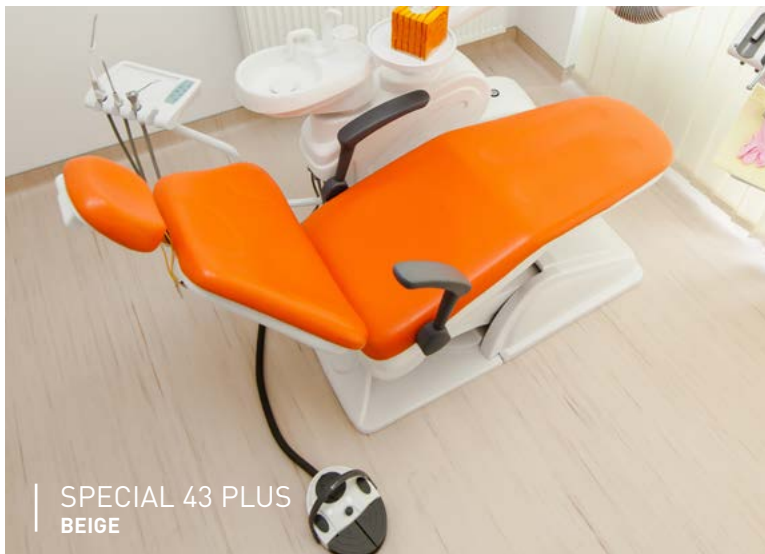

SPECIAL 43 PLUS
BEIGE