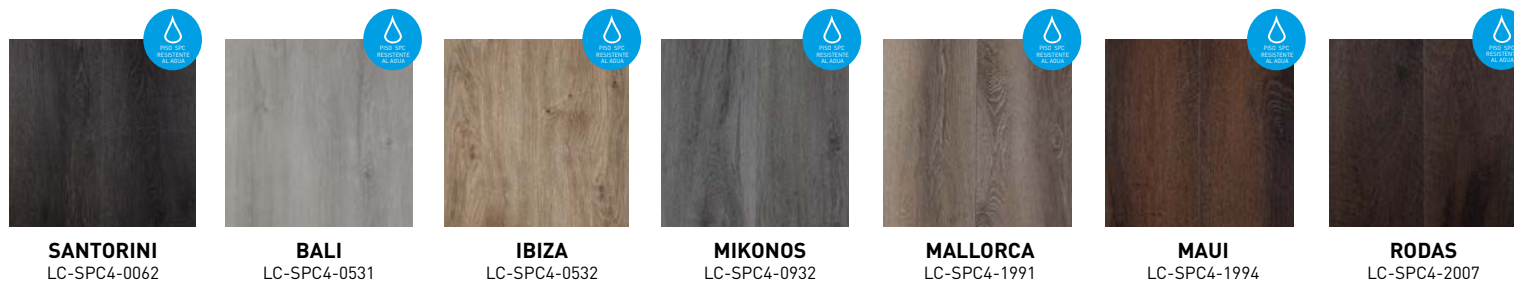

NUEVA COLECCIÓN

► SUPREME

SANTORINI
LC-SPC4-0062

BALI
LC-SPC4-0531

IBIZA
LC-SPC4-0532

MIKONOS
LC-SPC4-0932

MALLORCA
LC-SPC4-1991

MAUI
LC-SPC4-1994

RODAS
LC-SPC4-2007

Dimensiones			Presentación			Clase de uso	Aplicación	Capa de desgaste	Abrasión	Biselado	Garantía(Años)
Largo	Ancho	Espesor	m²/Caja	Pz/Caja	kg/Caja						
1235 mm	225 mm	4 mm	2.501m²/caja	9	kg / caja	32	Residencial y comercial medio	0.5mm	AC4	Sin Bisel	25 años residencial 5 años comercial